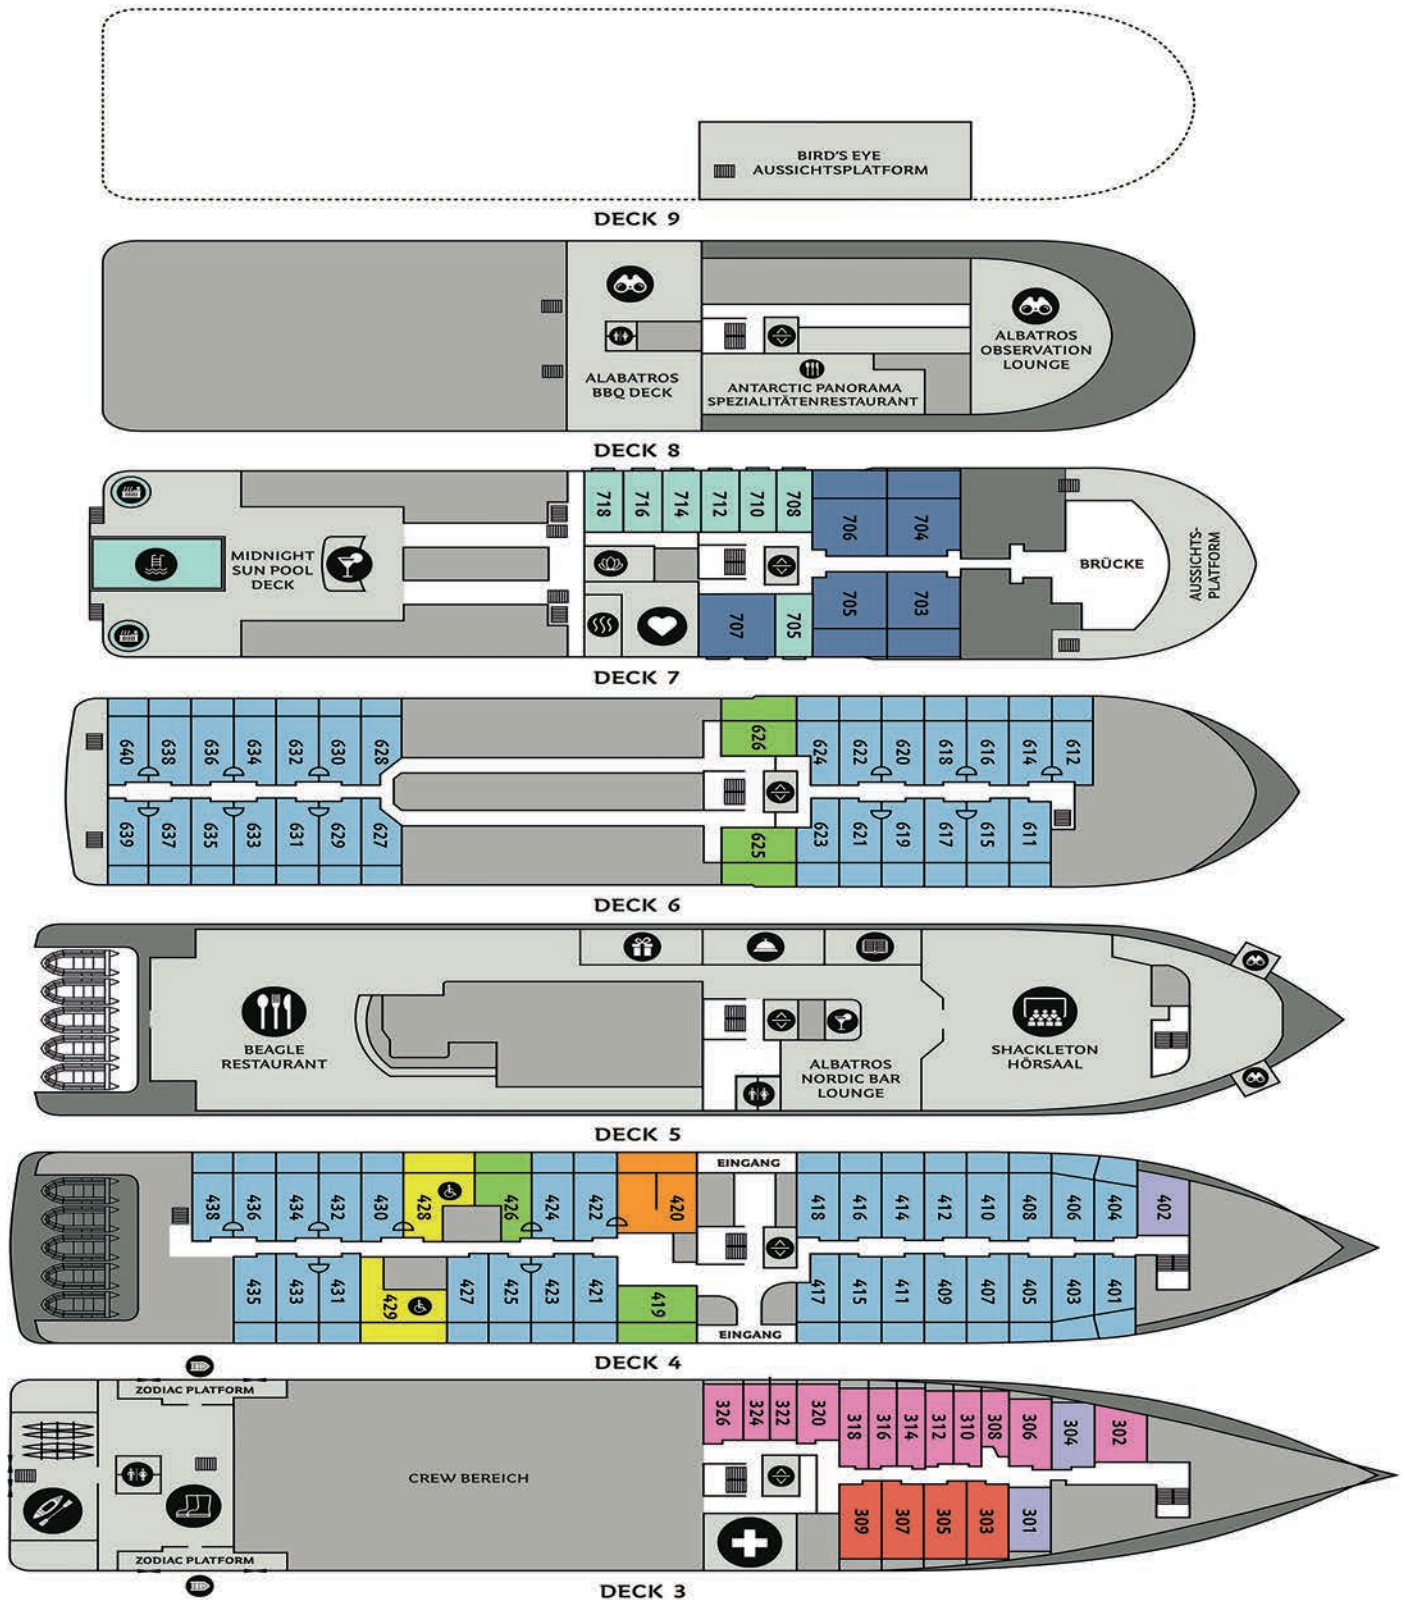

DECKPLAN OCEAN ALBATROS

- Kategorie PS, Premium Suite**
1 Suite, 2 Zimmer, 45 m² inkl. Balkon
- Kategorie B2, Balkon Suite**
4 Suiten, ca. 28 m² inkl. Balkon
- Kategorie E, Suite mit Französischem Balkon**
7 Suiten, ca. 16 m²
- Kategorie A, Junior Suite**
5 Suiten, ca. 42 m² inkl. Balkon
- Kategorie C, Balkonkabine**
57 Balkonkabinen, ca. 24 m² inkl. Balkon
- Kategorie F, Dreibettkabine**
4 Dreibettkabinen mit Bullauge, ca. 22 m²
- Kategorie B1, Balkon Suite**
2 Suiten, ca. 35 m² inkl. Balkon
- Kategorie D, Albatros Doppelkabine**
3 Kabinen mit Bullauge, ca. 22 m²
- Kategorie G, Einzelkabine**
12 Einzelkabinen mit Bullauge, ca. 18 m²

- Restaurant
- Bar
- Aussichtsbereiche
- Shackleton Hörsaal
- Knud Rasmussen Bibliothek
- Albatros Ocean Boutique
- Rezeption
- Hospital
- Fitness
- Albatros Polar Spa
- Infinity Pool
- Jacuzzi
- Gummisteifelraum
- Zodiac-Plattform
- Kayak-Plattform
- Toiletten
- Sauna
- Aufzug
- Treppen
- Barrierefreie Kabinen