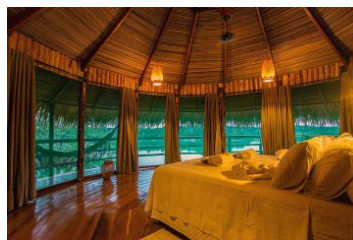

RefNr. 1330

Juma Lodge - Amazonaserlebnis am Dschungelsee

Ruppert Brasil Reisen

Spezialist für Brasilien Südamerika Lateinamerika

www.ruppertbrasil.de

Die Juma Lodge liegt malerisch 100 km südlich von Manaus am Juma See. Lernen Sie auf vielen Touren Fauna und Flora des Amazonas kennen und wohnen Sie in einer für die Umgebung relativ komfortablen Lodge.