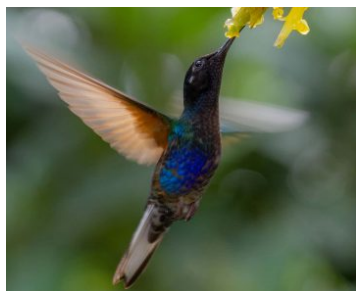

# Mashpi Lodge – Erlebnis Nebelwald in besonderem Ambiente

---

# Ruppert Brasil Reisen

Spezialist für Brasilien Südamerika Lateinamerika

[www.ruppertbrasil.de](http://www.ruppertbrasil.de)

*Die von National Geographic ausgezeichnete Mashpi Lodge verbindet mitten im Amazonas von Ecuador nachhaltiges Naturerlebnis und höchsten Komfort zugleich.*