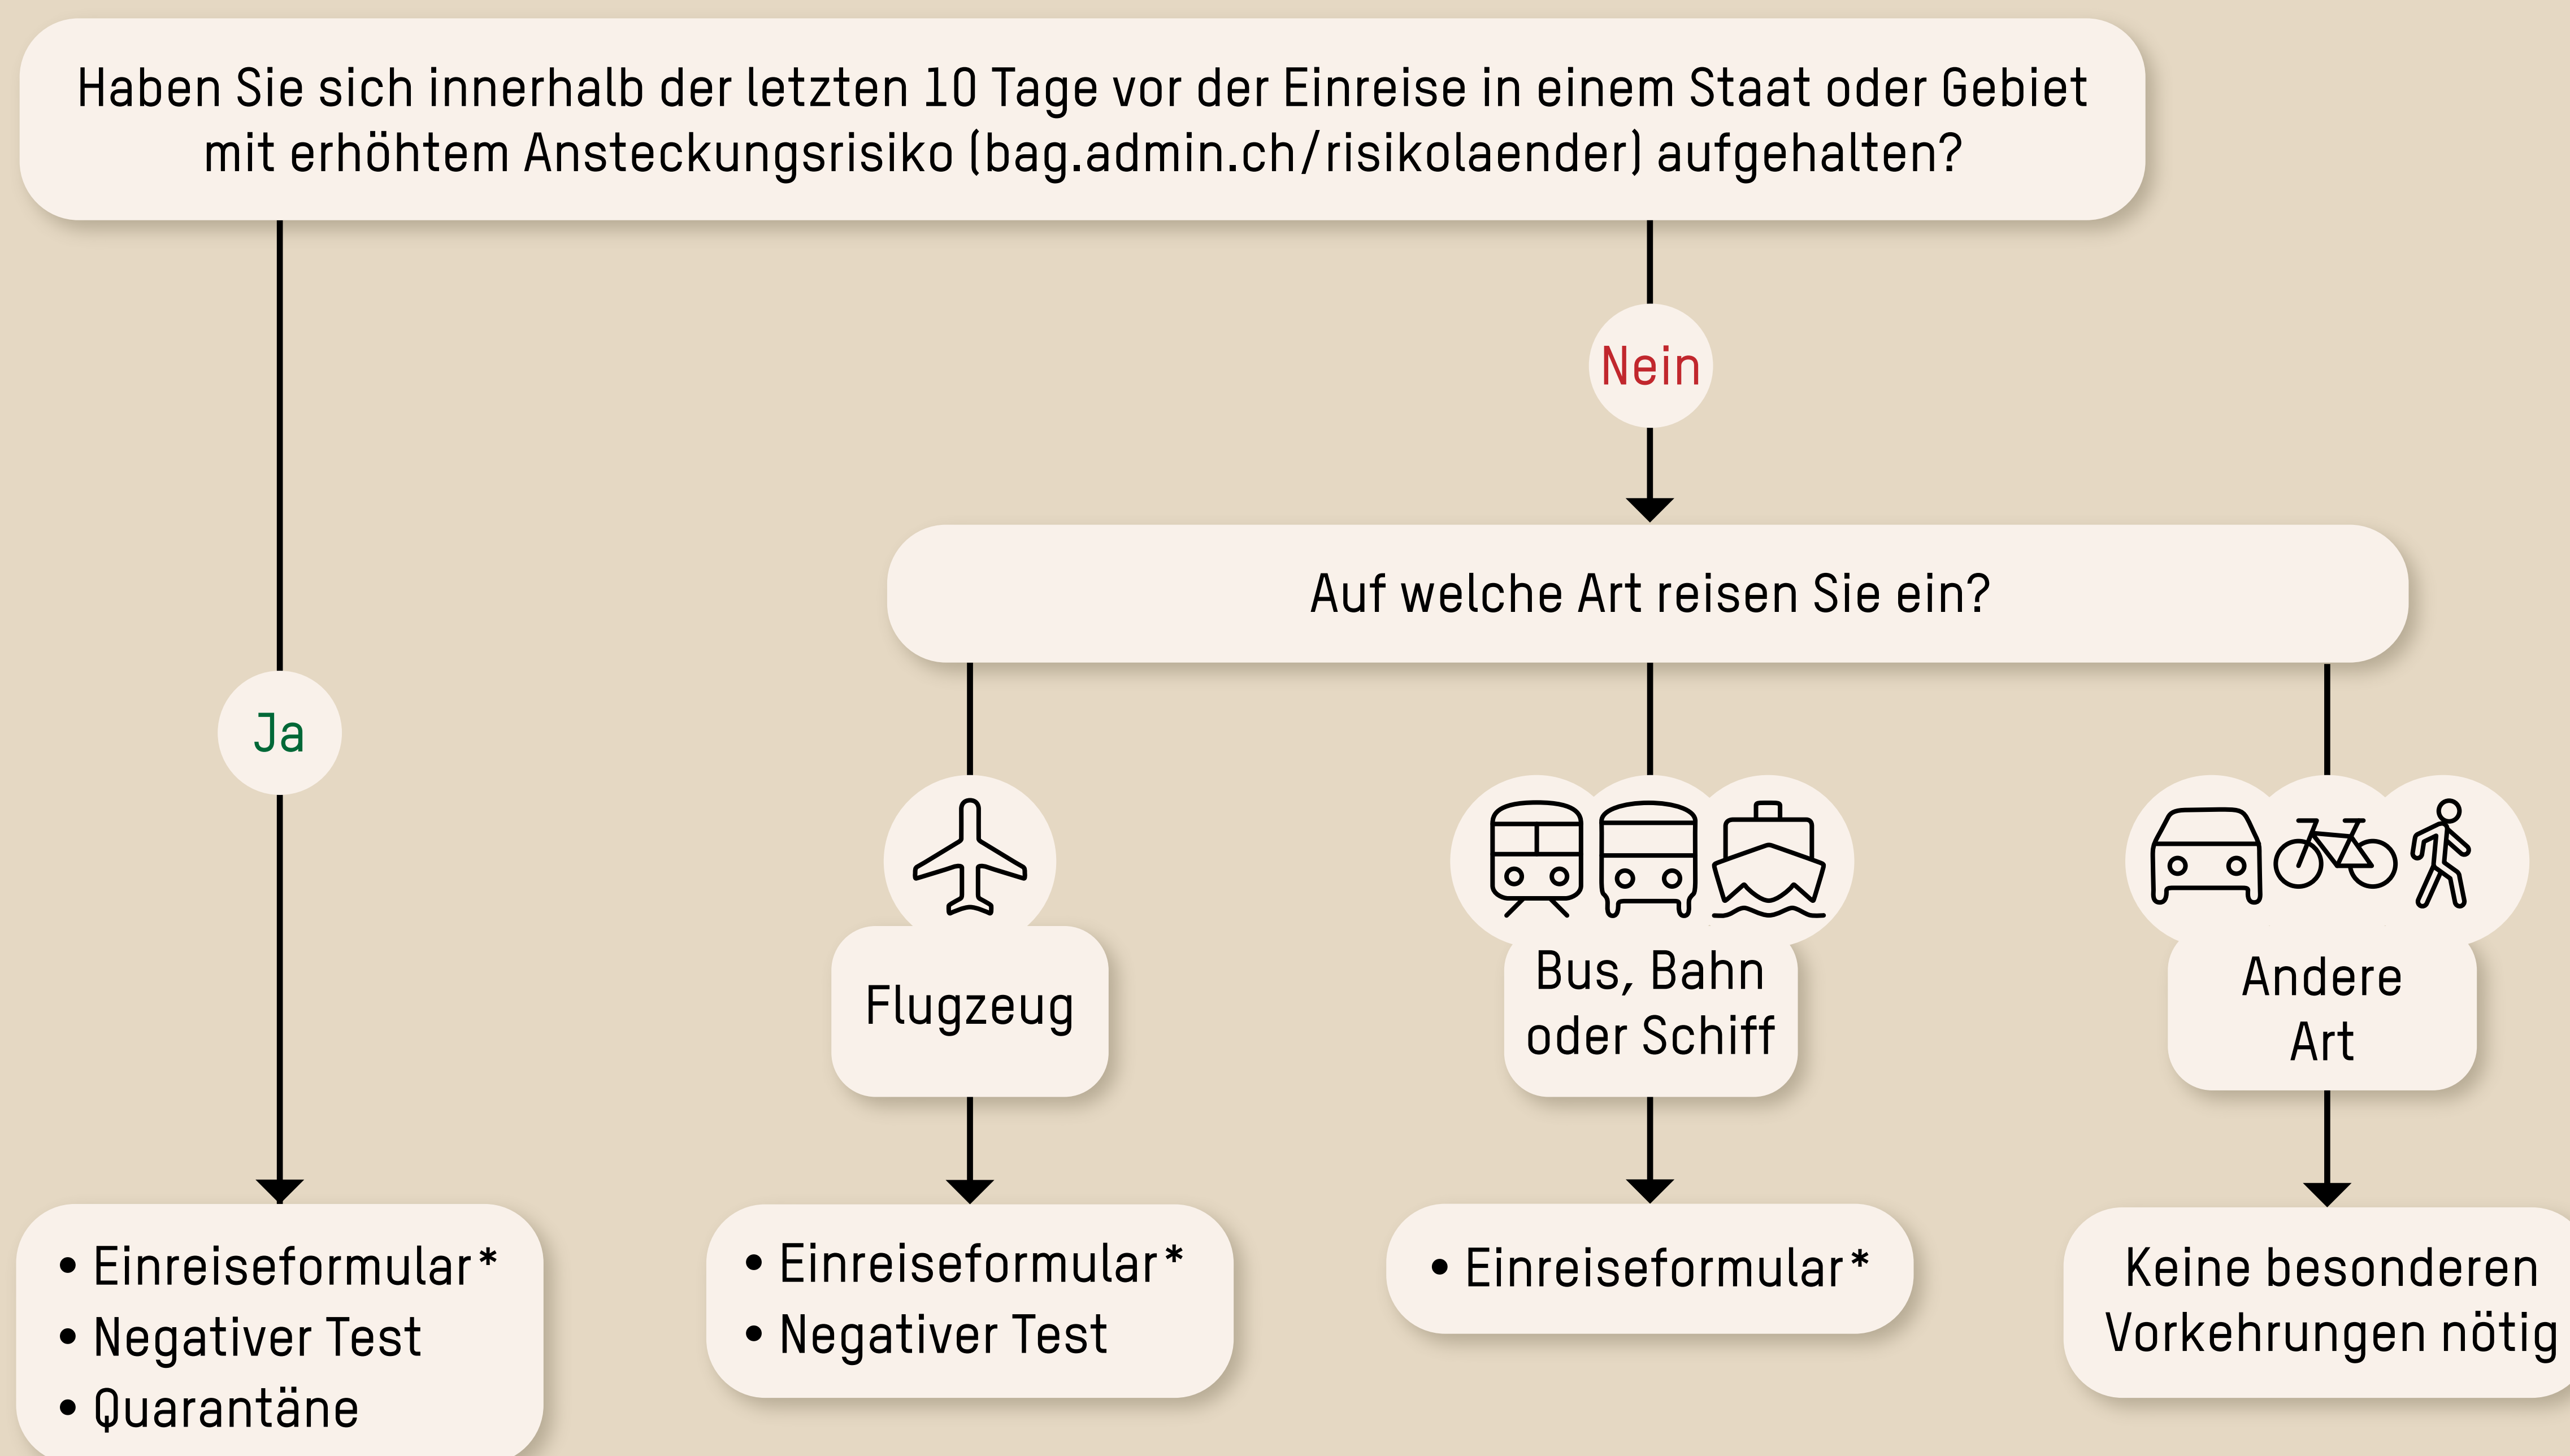

Coronavirus: Regeln für die Einreise in die Schweiz

1. Ist die Einreise in die Schweiz erlaubt?

Wer einen Schweizer Pass hat oder über eine gültige Aufenthaltsbewilligung in der Schweiz verfügt, darf aus jedem Land in die Schweiz einreisen. Für alle anderen Personen können Einreisebeschränkungen bestehen. Informationen dazu finden Sie auf der Webseite des Staatssekretariats für Migration SEM: sem.admin.ch.

2. Falls die Einreise erlaubt ist: Welche Regeln gibt es?

Dies ist eine vereinfachte Übersicht. Es gibt verschiedene Ausnahmen, die nicht abgebildet sind. Alle Informationen und Links dazu finden Sie auf bag.admin.ch/einreise.

*Wer aus einem Gebiet an der Grenze zur Schweiz einreist, muss das Formular nicht ausfüllen.